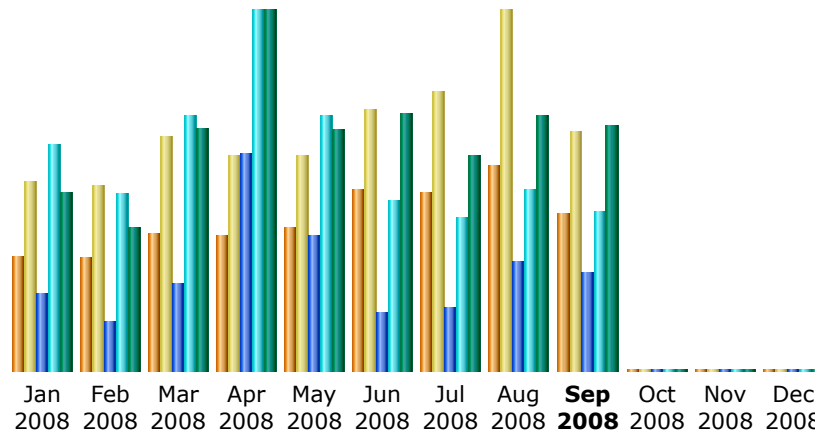

### Summary

<b>Reported period</b>	Month Sep 2008				
<b>First visit</b>	01 Sep 2008 - 00:20				
<b>Last visit</b>	24 Sep 2008 - 03:26				
	Unique visitors	Number of visits	Pages	Hits	Bandwidth
Traffic viewed *	<b>1489</b>	<b>2276</b> (1.52 visits/visitor)	<b>14649</b> (6.43 Pages/Visit)	<b>23303</b> (10.23 Hits/Visit)	<b>1.11 GB</b> (509.57 KB/Visit)
Traffic not viewed *			<b>20815</b>	<b>21460</b>	<b>842.94 MB</b>

### Monthly history

Month	Unique visitors	Number of visits	Pages	Hits	Bandwidth
Jan 2008	1098	1798	11300	33278	822.30 MB
Feb 2008	1063	1752	7283	26117	660.28 MB
Mar 2008	1294	2227	12638	37590	1.09 GB
Apr 2008	1286	2036	31973	52890	1.62 GB
May 2008	1355	2049	19972	37532	1.09 GB
Jun 2008	1724	2468	8566	25171	1.16 GB
Jul 2008	1704	2643	9399	22584	989.09 MB
Aug 2008	1952	3416	16135	26651	1.15 GB
<b>Sep 2008</b>	<b>1489</b>	<b>2276</b>	<b>14649</b>	<b>23303</b>	<b>1.11 GB</b>
Oct 2008	0	0	0	0	0
Nov 2008	0	0	0	0	0
Dec 2008	0	0	0	0	0
Total	12965	20665	131915	285116	9.63 GB