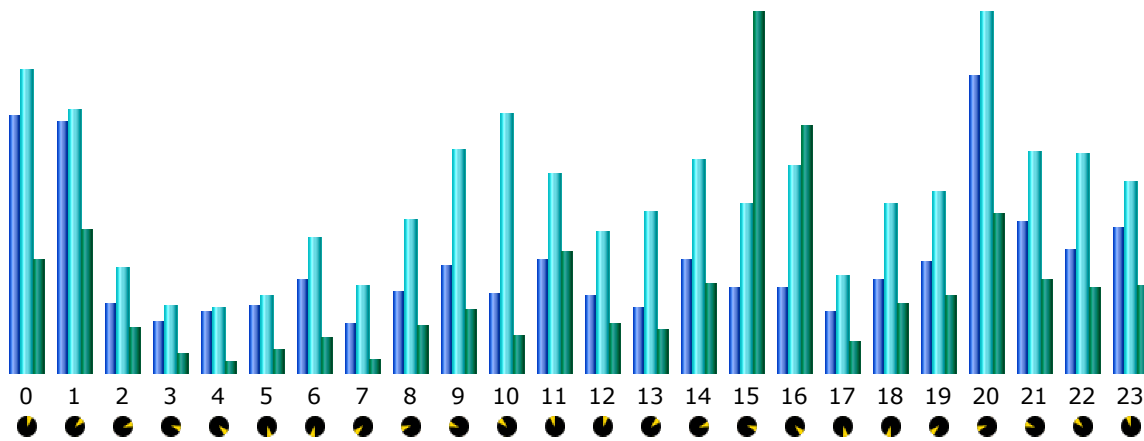

Hours

Hours	Pages	Hits	Bandwidth	Hours	Pages	Hits	Bandwidth
00	1402	1651	62.40 MB	12	416	775	27.29 MB
01	1367	1440	79.11 MB	13	351	881	23.19 MB
02	376	571	24.82 MB	14	618	1160	48.86 MB
03	280	368	10.70 MB	15	465	927	198.00 MB
04	335	350	6.18 MB	16	467	1126	135.38 MB
05	362	421	12.52 MB	17	338	532	16.56 MB
06	504	733	19.63 MB	18	511	918	38.38 MB
07	263	476	7.00 MB	19	609	989	41.99 MB
08	441	837	26.10 MB	20	1625	1966	87.12 MB
09	586	1220	34.74 MB	21	823	1208	50.76 MB
10	432	1419	20.37 MB	22	667	1198	46.94 MB
11	619	1090	66.35 MB	23	792	1047	48.21 MB